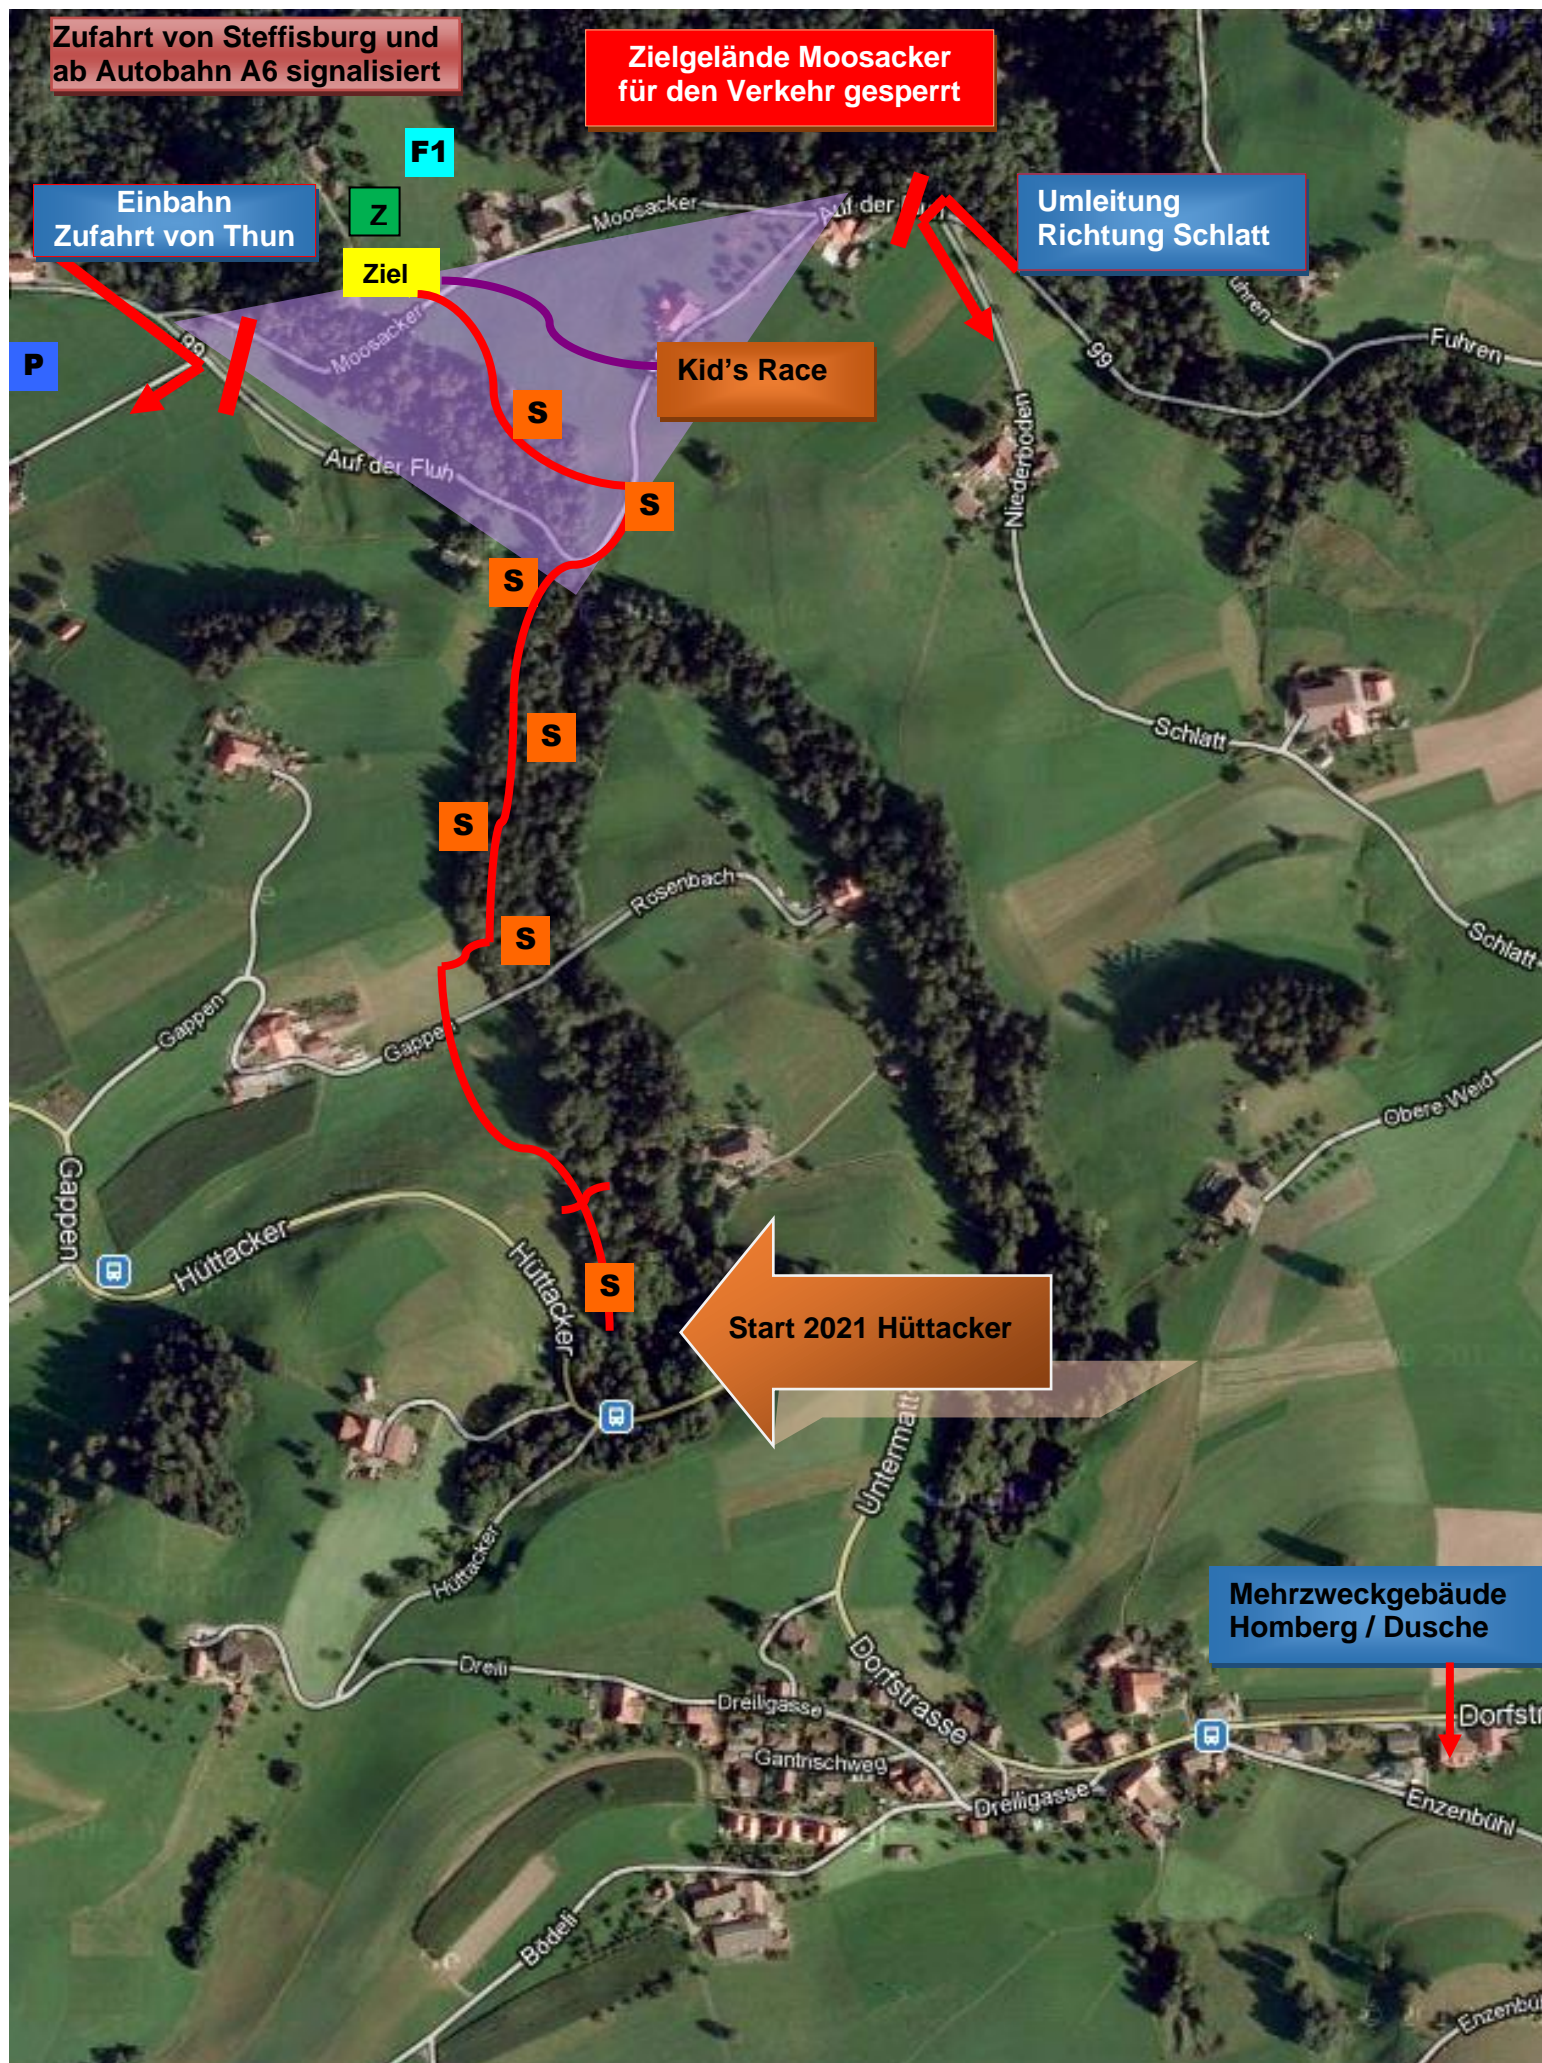

# Homberg Race 23.-24.10.2021

Start: Homberg Dreili  
Ziel: Homberg Moosacker

929 m.ü.M. Koordinaten N46°46.426 E 7°40.451  
763 m.ü.M. Koordinaten N46°46.930 E 7°40.392

**3622 HOMBERG MOOSACKER 59**

Für den Verkehr gesperrt

Festzelt / Info / WC

Startnummernausgabe

- Legende**
- P** Parkplatz Besucher
  - Z** Startnummernausgabe / Festzelt
  - F1** Fahrerlager mit Strom
  - S** Streckenposten